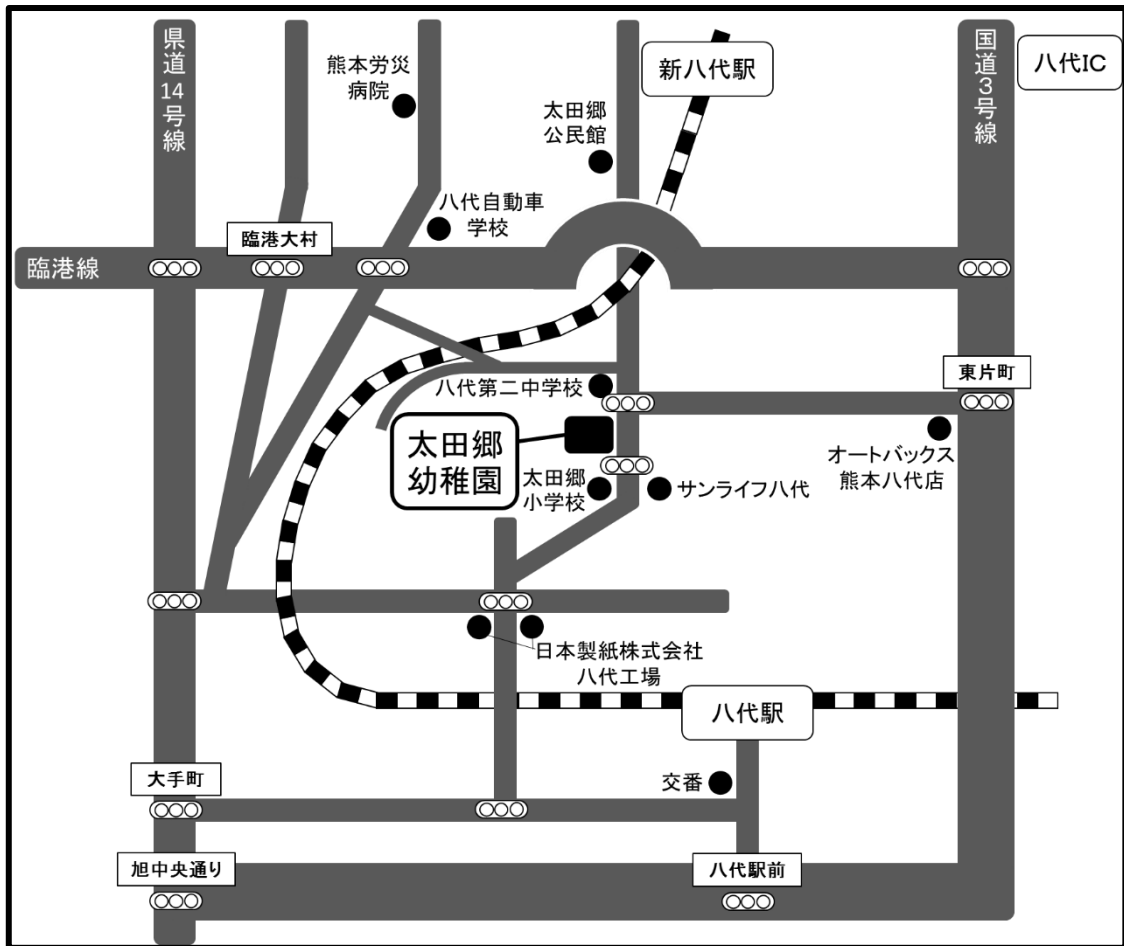

# 八代市立太田郷幼稚園へのご案内

## (八代ICから)

I C⇒国道3号線⇒東片町交差点を右折⇒八代第二中学校前 T 字路を左折⇒50m 直進

## (新八代駅から)

新八代駅西口から出て左方向に 1.4km 直進

八代市街地循環バス「みなバス右廻り (新八代駅西口⇒太田郷小学校前)」が便利です。

## (八代駅から)

改札から正面に直進⇒80m 先の交番を右折⇒200m 先交差点を右折

⇒400m 先交差点を斜め右方向へ⇒道なりに 200m 直進

八代市街地循環バス「みなバス左廻り (八代駅前⇒太田郷小学校前)」が便利です。

※九州産交バス 八代市街地循環バス Web ページ

<http://www.kyusanko.co.jp/sankobus/community/yatsushiro/>

〒866-0824 八代市上日置町2161